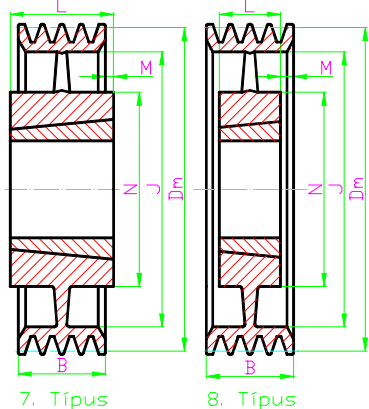

Szorítóhüvellyel alkalmazható ékszíjtárcsák

Dm	Hor-nyok száma	Szorító hüvely	Rendelési szám	Típus	B	J	L	M	N	Súly (kg)
560	1	2517	SPA56017T	7	20	525	45	25	124	11,6
	2	3020	SPA56027T	7	35	525	51	16	159	15,5
	3	3020	SPA56037T	7	50	525	51	0,5	159	17,8
	4	3525	SPA56047T	7	65	525	65	-	178	24,0
	4	3535	SPA56047TX	7	65	525	89	12	178	26,7
	5	3525	SPA56058T	8	80	525	65	7,5	178	27,7
	5	3535	SPA56057T	7	80	525	89	4,5	178	30,4
630	6	3525	SPA56068T	8	95	525	65	15	178	31,5
	1	2517	SPA63017T	7	20	595	45	25	124	10,1
	2	3020	SPA63027T	7	35	595	51	16	159	16,0
	3	3020	SPA63037T	7	50	595	51	0,5	159	22,0
	4	3525	SPA63047T	7	65	595	65	-	178	28,1
	4	3535	SPA63047TX	7	65	595	89	12	178	30,8
	5	3525	SPA63058T	8	80	595	65	7,5	178	31,0
800	5	3535	SPA63057T	7	80	595	89	4,5	178	33,7
	6	4030	SPA63068T	8	95	595	76	15	216	42,0
	2	3525	SPA80027T	7	35	766	65	15	178	26,6
	2	3535	SPA80027TX	7	35	766	89	27	178	29,3
	3	3525	SPA80037T	7	50	766	65	7,5	178	31,8
	3	3535	SPA80037TX	7	50	766	89	19,5	178	34,5
	4	3525	SPA80047T	7	65	766	65	-	178	36,3
	4	3535	SPA80047TX	7	65	766	89	12	178	39,0
900	5	4030	SPA80058T	8	80	766	76	2	216	49,0
	5	4040	SPA80057T	7	80	766	102	11	216	54,0
	6	4030	SPA80068T	8	95	766	76	9,5	216	55,0
	3	3525	SPA90037T	7	50	866	65	7,5	178	36,6
	3	3535	SPA90037TX	7	50	866	89	19,5	178	39,3
	4	3525	SPA90047T	7	65	866	65	-	178	42,8
	4	3535	SPA90047TX	120%	65	866	89	12	178	45,5
900	5	4030	SPA90058T	8	80	866	76	2	216	53,7
	5	4040	SPA90057T	7	80	866	102	11	216	58,7
	6	4030	SPA90068T	8	95	866	96	9,5	216	60,5