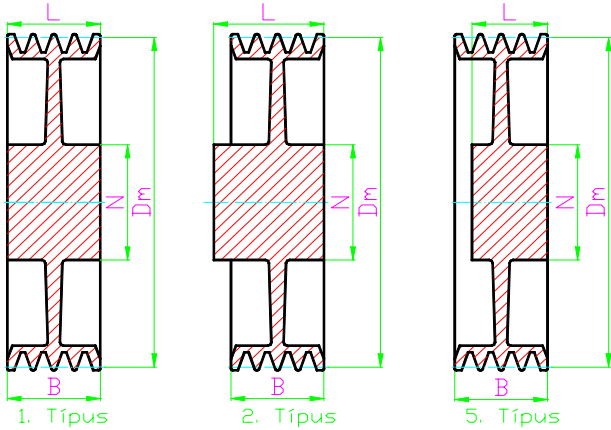

Előfúratlan ékszíjtárcsák

SPB

* Dm:+5,5mm, F:+2mm

Dm	Hor-nyok sz.	Rendelési szám	N	L	Típus	B	Súly (kg)
56	1	SPB5612	42	41	2	22	0,6
	2	SPB5622	45	60	2	44	1,0
	3	SPB5635	50	62	5	63	1,1
63	1	SPB6312	45	41	2	25	0,7
	2	SPB6322	50	60	2	44	1,2
	3	SPB6335	50	62	5	63	1,2
71	1	SPB7112	45	41	2	25	0,7
	2	SPB7122	48	60	2	44	1,3
	3	SPB7035	50	62	5	63	1,6
75	1	SPB7512	45	41	2	25	0,8
	2	SPB7522	48	60	2	44	1,4
	3	SPB7535	50	62	5	63	1,8
80	1	SPB8012	50	41	2	25	1,0
	2	SPB8022	50	60	2	44	1,6
	3	SPB8035	50	55	5	63	2,0
	4*	SPB8045	52	70	5	86	2,4
	5*	SPB8055	45	80	5	105	2,7
85	1	SPB8512	50	41	2	25	1,1
	2	SPB8522	50	60	2	44	1,7
	3	SPB8535	55	55	5	63	2,1
	4*	SPB8545	60	70	5	86	2,7
	5*	SPB8555	60	75	5	105	3,0
90	1	SPB9012	50	41	2	25	1,1
	2	SPB9022	50	60	2	44	1,8
	3	SPB9035	55	55	5	63	2,3
	4*	SPB9045	60	70	5	86	3,0
	5*	SPB9055	60	75	5	105	3,3
95	1	SPB9512	50	41	2	25	1,2
	2	SPB9522	55	60	2	44	2,0
	3	SPB9532	55	55	2	63	2,5
	4*	SPB9545	60	70	5	86	2,9
	5*	SPB9555	60	75	5	105	3,6
100	1	SPB10012	55	41	2	25	1,3
	2	SPB10022	55	60	2	44	2,1
	3	SPB10035	60	55	5	63	2,8
	4*	SPB10045	60	70	5	86	3,8
	5*	SPB10055	65	75	5	105	4,4
	6*	SPB10061	65	124	1	124	5,2
106	1	SPB10612	55	41	2	25	1,4
	2	SPB10622	55	60	2	44	2,0
	3	SPB10635	60	55	5	63	3,0
	4*	SPB10645	60	70	5	86	4,3
	5*	SPB10655	65	75	5	105	5,1
	6*	SPB10661	65	124	1	124	6,0