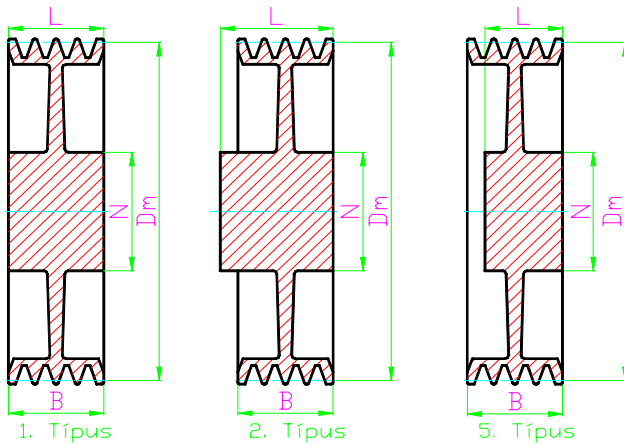

Előfúratlan ékszjártárcsák

SPB

* Dm:+5,5mm, F:+2mm

Dm	Hornokok sz.	Rendelési szám	N	L	Típus	B	Súly (kg)
170	1	SPB17012	70	43	2	25	2,8
	2	SPB17022	70	48	2	44	3,4
	3	SPB17035	70	60	5	63	4,8
	4*	SPB17045	80	70	5	86	7,2
	5*	SPB17055	85	75	5	105	8,9
	6*	SPB17065	85	85	5	124	13,1
180	1	SPB18012	70	43	2	25	3,1
	2	SPB18022	70	48	2	44	3,9
	3	SPB18035	75	60	5	63	5,2
	4*	SPB18045	80	70	5	86	7,4
	5*	SPB18055	85	75	5	105	9,0
	6*	SPB18065	90	85	5	124	10,8
190	1	SPB19012	70	43	2	25	3,1
	2	SPB19022	70	48	2	44	4,2
	3	SPB19035	75	60	5	63	5,4
	4*	SPB19045	85	70	5	86	7,6
	5*	SPB19055	90	75	5	105	9,2
	6*	SPB19065	95	85	5	124	12,0
200	1	SPB20012	70	43	2	25	3,4
	2	SPB20022	75	48	2	44	4,4
	3	SPB20035	75	60	5	63	5,8
	4*	SPB20045	85	60	5	86	7,9
	5*	SPB20055	90	80	5	105	9,5
	6*	SPB20065	95	90	5	124	12,2
212	1	SPB21212	75	43	2	25	3,7
	2	SPB21222	75	48	2	44	4,6
	3	SPB21235	80	60	5	63	6,1
	4*	SPB21245	90	70	5	86	7,7
	5*	SPB21255	90	80	5	105	10,3
	6*	SPB21265	95	90	5	124	13,5
225	1	SPB22512	75	43	2	25	4,0
	2	SPB22522	75	48	2	44	5,4
	3	SPB22535	80	60	5	63	6,9
	4*	SPB22545	90	70	5	86	8,6
	5*	SPB22555	90	90	5	105	11,7
	6*	SPB22565	95	90	5	124	14,7
250	1	SPB25012	75	43	2	25	4,2
	2	SPB25022	75	55	2	44	6,1
	3	SPB25035	80	60	5	63	8,6
	4*	SPB25045	90	70	5	86	9,8
	5*	SPB25055	100	80	5	105	13,2
	6*	SPB25065	100	90	5	124	17,0

Dm	Hornokok sz.	Rendelési szám	N	L	Típus	B	Súly (kg)
300	1	SPB30012	80	49	2	25	5,9
	2	SPB30022	80	55	2	44	7,5
	3	SPB30032	90	67	2	63	10,5
	4*	SPB30045	95	80	5	86	12,4
	5*	SPB30055	100	80	5	105	16,5
	6*	SPB30065	100	90	5	124	18,2
315	1	SPB31512	80	49	2	25	6,4
	2	SPB31522	85	55	2	44	8,2
	3	SPB31532	90	67	2	63	12,9
	4*	SPB31545	95	80	5	86	13,0
	5*	SPB31555	100	80	5	105	17,6
	6*	SPB31565	100	90	5	124	20,6
355	1	SPB35512	85	49	2	25	7,0
	2	SPB35522	90	55	2	44	9,7
	3	SPB35532	95	67	2	63	13,4
	4*	SPB35545	100	80	5	86	18,2
	5*	SPB35555	105	75	5	105	18,7
	6*	SPB35565	110	90	5	124	19,7
400	1*	SPB40012	90	49	2	29	8,4
	2*	SPB40022	90	55	2	48	10,0
	3*	SPB40031	95	67	1	67	14,3
	4*	SPB40045	100	80	5	86	18,5
	5*	SPB40055	105	85	5	105	22,5
	6*	SPB40065	110	90	5	124	28,0
450	1*	SPB45012	90	55	2	29	9,8
	2*	SPB45022	90	55	2	48	10,8
	3*	SPB45031	95	67	1	67	15,0
	4*	SPB45045	105	80	5	86	20,5
	5*	SPB45055	110	80	5	105	26,0
	6*	SPB45065	115	90	5	124	28,9
500	1*	SPB50012	90	55	2	29	10,7
	2*	SPB50022	100	59	2	48	13,7
	3*	SPB50031	100	67	1	67	15,2
	4*	SPB50045	100	80	5	86	21,3
	5*	SPB50055	115	80	5	105	30,0
	6*	SPB50065	120	90	5	124	33,8
560	1*	SPB56012	100	55	2	29	12,3
	2*	SPB56022	100	55	2	48	15,0
	3*	SPB56031	100	67	1	67	24,2
	4*	SPB56045	115	80	5	86	26,0
	5*	SPB56055	120	80	5	105	34,4
	6*	SPB56065	120	90	5	124	39,0