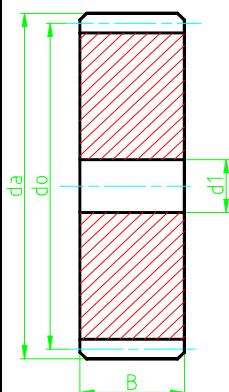

# Egyenes fogazatú, fogaskerék szelet

Anyagminőség: C43

Méreték mm-ben

Modul	Fog- szám	do	Rendelési szám	da	d1	B
1	<b>72</b>	72,0	S 1 72	74	12	15
1	<b>75</b>	75,0	S 1 75	77	12	15
1	<b>76</b>	76,0	S 1 76	78	12	15
1	<b>80</b>	80,0	S 1 80	82	12	15
1	<b>85</b>	85,0	S 1 85	87	12	15
1	<b>90</b>	90,0	S 1 90	92	12	15
1	<b>95</b>	95,0	S 1 95	97	12	15
1	<b>100</b>	100,0	S 1 100	102	12	15
1	<b>110</b>	110,0	S 1 110	112	12	15
1	<b>114</b>	114,0	S 1 114	116	12	15
1	<b>120</b>	120,0	S 1 120	122	12	15
1	<b>127</b>	127,0	S 1 127	129	12	15

Modul	Fog- szá m	do	Rendelési szám	da	d1	B
2,5	<b>65</b>	162,5	S 2,5 65	167,5	20	25
2,5	<b>70</b>	175,0	S 2,5 70	180,0	20	25
2,5	<b>72</b>	180,0	S 2,5 72	185,0	20	25
2,5	<b>75</b>	187,5	S 2,5 75	192,5	20	25
2,5	<b>76</b>	190,0	S 2,5 76	195,0	20	25
2,5	<b>80</b>	200,0	S 2,5 80	205,0	25	25
2,5	<b>85</b>	212,5	S 2,5 85	217,5	25	25
2,5	<b>90</b>	225,0	S 2,5 90	230,0	25	25
2,5	<b>95</b>	237,5	S 2,5 95	242,5	25	25
2,5	<b>100</b>	250,0	S 2,5 100	255,0	25	25
2,5	<b>110</b>	275,0	S 2,5 110	280,0	25	25
2,5	<b>114</b>	285,0	S 2,5 114	290,0	25	25
2,5	<b>120</b>	300,0	S 2,5 120	305,0	25	25
2,5	<b>127</b>	317,5	S 2,5 127	322,5	25	25

1,5	<b>72</b>	108,0	S 1,5 72	111,0	16	17
1,5	<b>75</b>	112,5	S 1,5 75	115,5	16	17
1,5	<b>76</b>	114,0	S 1,5 76	117,0	16	17
1,5	<b>80</b>	120,0	S 1,5 80	123,0	16	17
1,5	<b>85</b>	127,5	S 1,5 85	130,5	16	17
1,5	<b>90</b>	135,0	S 1,5 90	138,0	16	17
1,5	<b>95</b>	142,5	S 1,5 95	145,5	16	17
1,5	<b>100</b>	150,0	S 1,5 100	153,0	16	17
1,5	<b>110</b>	165,0	S 1,5 110	168,0	16	17
1,5	<b>114</b>	171,0	S 1,5 114	174,0	16	17
1,5	<b>120</b>	180,0	S 1,5 120	183,0	16	17
1,5	<b>127</b>	190,5	S 1,5 127	193,5	16	17