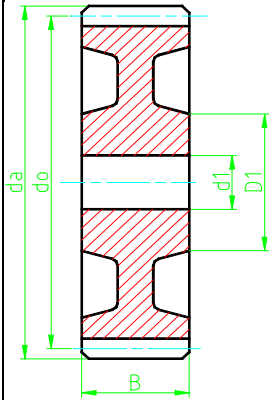

Egyenes fogazatú, fogaskerék szelet

Anyagminőség: GG 20

Modul	Fog- szám	do	Rendelési szám	da	d1	B	D1
2	50	100	O 2 50	104	15	20	40
2	60	120	O 2 60	124	15	20	40

2,5	45	112,5	O 2,5 45	117,5	18	25	50
2,5	50	125,0	O 2,5 50	130,0	18	25	50

3	45	135	O 3 45	141	20	30	50
3	60	180	O 3 60	186	20	30	50

3,5	35	122,5	O 3,5 35	129,5	20	35	60
3,5	40	140,0	O 3,5 40	147,0	20	35	60
3,5	45	157,5	O 3,5 45	164,5	20	35	60
3,5	50	175,0	O 3,5 50	182,0	20	35	60

4	30	120	O 4 30	128	25	40	70
4	35	140	O 4 35	148	25	40	70
4	40	160	O 4 40	168	25	40	70
4	45	180	O 4 45	188	25	40	70
4	50	200	O 4 50	208	25	40	70

4,5	30	135,0	O 4,5 30	144,0	25	45	70
4,5	35	157,5	O 4,5 35	166,5	25	45	70
4,5	40	180,0	O 4,5 40	189,0	25	45	70
4,5	45	202,5	O 4,5 45	211,5	25	45	70
4,5	50	225,0	O 4,5 50	234,0	25	45	70
4,5	60	270,0	O 4,5 60	279,0	25	45	70

5	30	150	O 5 30	160	30	50	80
5	35	175	O 5 35	185	30	50	80
5	40	200	O 5 40	210	30	50	80
5	50	250	O 5 50	260	30	50	80