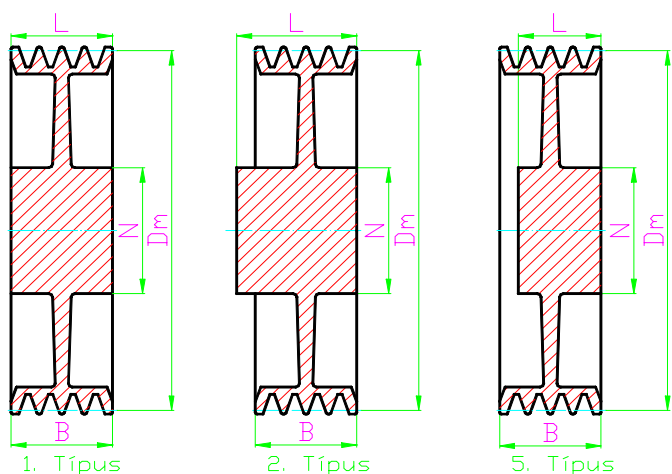

Előfuratlan ékszíjtárcsák

Dm	Hornyok száma	Rendelési szám	N	L	Típus	B	Súly (kg)
100	1	SPC10012	65	45	2	38	1,8
110	1	SPC11012	65	45	2	38	2,0
120	1	SPC12012	65	45	2	38	2,3
130	1	SPC13012	65	45	2	38	2,6
	2	SPC13025	65	50	5	64	4,6
140	1	SPC14012	70	45	2	38	2,9
	2	SPC14025	70	50	5	64	5,0
	3	SPC14035	70	65	5	90	6,6
150	1	SPC15012	70	45	2	38	3,1
	2	SPC15025	70	50	5	64	5,3
	3	SPC15035	70	65	5	90	7,5
	4	SPC15045	70	80	5	116	10,4
160	1	SPC16012	70	45	2	38	3,7
	2	SPC16025	70	50	5	64	5,4
	3	SPC16035	70	65	5	90	9,0
	4	SPC16045	75	80	5	116	11,6
170	1	SPC17012	75	45	2	38	4,0
	2	SPC17025	80	50	5	64	6,1
	3	SPC17035	80	65	5	90	9,6
	4	SPC17045	80	80	5	116	12,0
180	1	SPC18012	70	54	2	38	4,2
	2	SPC18021	85	64	1	64	7,2
	3	SPC18031	85	90	1	90	10,4
	4	SPC18045	85	95	5	116	10,5
	5	SPC18055	85	100	5	142	18,0
	6	SPC18065	95	115	5	168	23,6
190	1	SPC19012	70	54	2	38	4,6
	2	SPC19022	85	64	2	64	6,7
	3	SPC19031	85	90	1	90	10,6
	4	SPC19045	85	95	5	116	11,0
	5	SPC19055	85	100	5	142	18,5
200	1	SPC20012	70	54	2	38	4,8
	2	SPC20021	85	64	1	64	7,8
	3	SPC20031	85	90	1	90	8,8
	4	SPC20045	90	95	5	116	11,2
	5	SPC20055	90	100	5	142	15,4
	6	SPC20065	100	125	5	168	27,0