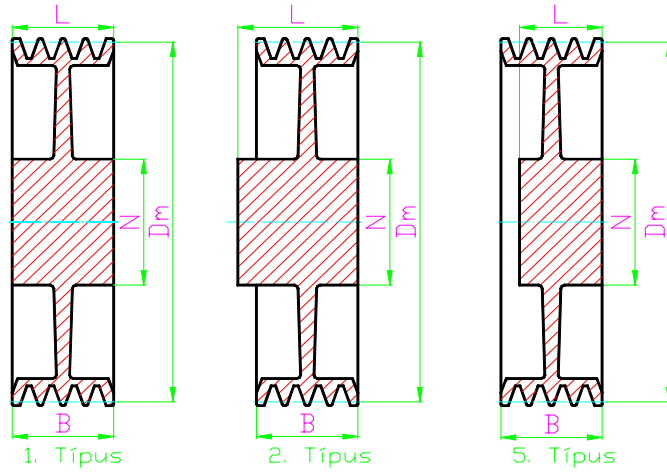

Előfuratlan ékszítárcsák

SPA

* Dm:+4mm, F:+1mm

Dm	Hor- száma	nyok	Rendelési szám	N	L	Típus	B	Súly (kg)
170	1		SPA17012	60	36	2	20	2,0
	2		SPA17022	60	49	2	35	2,9
	3		SPA17035	60	42	5	50	3,2
	4*		SPA17045	60	60	5	67	4,2
	5*		SPA17055	65	70	5	82	5,8
180	1		SPA18012	65	36	2	20	2,0
	2		SPA18022	63	49	2	35	3,1
	3		SPA18035	70	42	5	50	3,6
	4*		SPA18045	70	60	5	67	4,6
	5*		SPA18055	75	70	5	82	6,1
190	1		SPA19012	65	36	2	20	2,0
	2		SPA19022	70	49	2	35	3,2
	3		SPA19035	70	42	5	50	4,0
	4*		SPA19045	75	60	5	67	5,2
	5*		SPA19055	75	70	5	82	6,3
200	1		SPA20012	70	36	2	20	2,4
	2		SPA20022	75	49	2	35	2,8
	3		SPA20035	75	42	5	50	4,2
	4*		SPA20045	70	60	5	67	4,9
	5*		SPA20055	75	70	5	82	6,4
212	1		SPA21212	70	36	2	20	2,7
	2		SPA21222	75	49	2	35	3,4
	3		SPA21235	75	42	5	50	4,4
	4*		SPA21245	70	60	5	67	5,6
	5*		SPA21255	75	70	5	82	6,8
225	1		SPA22512	70	36	2	20	2,7
	2		SPA22522	75	49	2	35	3,8
	3		SPA22535	75	42	5	50	4,6
	4*		SPA22545	75	60	5	67	6,5
	5*		SPA22555	75	70	5	82	7,2
236	1		SPA23612	70	36	2	20	3,3
	2		SPA23622	75	49	2	35	4,1
	3		SPA23635	75	42	5	50	4,9
	4*		SPA23645	80	60	5	67	6,2
	5*		SPA23655	80	70	5	82	7,5
250	1		SPA25012	75	36	2	20	3,4
	2		SPA25022	75	49	2	35	4,3
	3		SPA25035	80	42	5	50	5,3
	4*		SPA25045	80	60	5	67	7,0
	5*		SPA25055	80	70	5	82	7,8