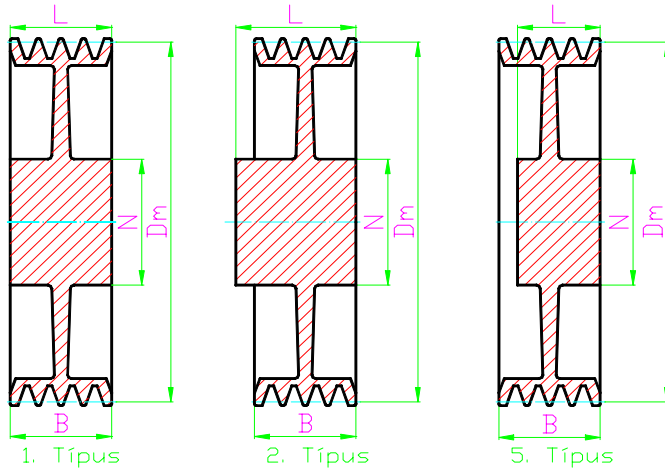

Előfuratlan ékszítárcsák

SPA

* Dm:+4mm, F:+1mm

Dm	Hornycok száma	Rendelési szám	N	L	Típus	B	Súly (kg)
40	1	SPA4012	35	34	2	20	0,2
	2	SPA4022	35	49	2	35	0,3
50	1	SPA5012	35	34	2	20	0,3
	2	SPA5022	35	49	2	35	0,4
	3	SPA5035	35	47	5	50	0,5
56	1	SPA5612	35	34	2	20	0,4
	2	SPA5622	35	49	2	35	0,6
	3	SPA5635	35	47	5	50	0,7
63	1	SPA6312	42	34	2	20	0,5
	2	SPA6322	42	49	2	35	0,7
	3	SPA6335	42	47	5	50	0,8
	4*	SPA6345	45	60	5	67	1,2
	5*	SPA6355	50	70	5	82	1,4
71	1	SPA7112	42	34	2	20	0,5
	2	SPA7122	42	49	2	35	0,8
	3	SPA7135	42	42	5	50	0,9
	4*	SPA7145	45	60	5	67	1,4
	5*	SPA7155	50	70	5	82	1,8
75	1	SPA7512	42	34	2	20	0,5
	2	SPA7522	42	49	2	35	1,0
	3	SPA7535	46	42	5	50	1,0
	4*	SPA7545	45	60	5	67	1,7
	5*	SPA7551	50	82	1	82	1,9
80	1	SPA8012	42	34	2	20	0,5
	2	SPA8022	42	49	2	35	1,0
	3	SPA8035	46	42	5	50	1,1
	4*	SPA8045	50	60	5	67	1,8
	5*	SPA8055	55	55	5	82	2,0
85	1	SPA8512	42	34	2	20	0,6
	2	SPA8522	50	49	2	35	1,2
	3	SPA8535	50	42	5	50	1,4
	4*	SPA8545	50	53	5	67	1,9
	5*	SPA8555	50	55	5	82	2,2
90	1	SPA9012	50	34	2	20	0,8
	2	SPA9022	50	49	2	35	1,4
	3	SPA9035	52	42	5	50	1,6
	4*	SPA9045	50	53	5	67	2,2
	5*	SPA9055	55	67	5	82	2,5
95	1	SPA9512	50	34	2	20	0,7
	2	SPA9522	50	49	2	35	1,5
	3	SPA9535	52	42	5	50	1,8
	4*	SPA9545	55	53	5	67	2,4
	5*	SPA9555	60	67	5	82	2,7