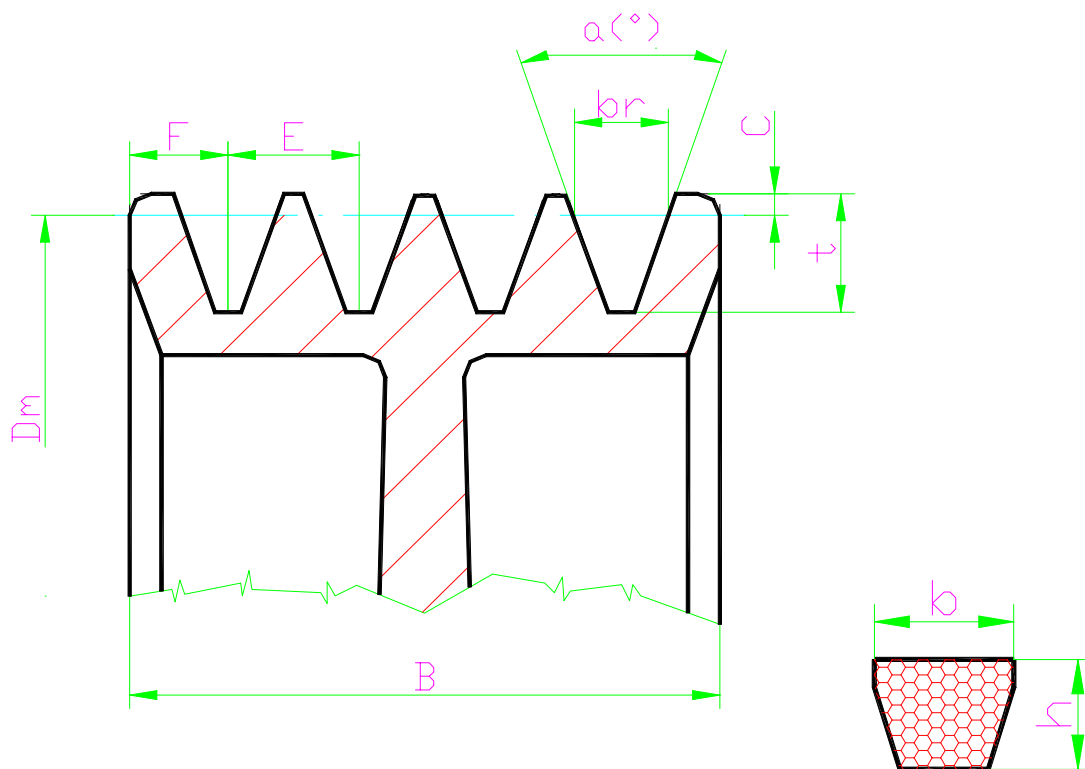

# Előfuratlan ékszíjtárcsák

Jellemző méretek:

Profil	Dm**	a[°]	br**	E**	F**	C**	t**	b x h**
SPZ	≤80 ≥80	34 38	8,5	12	8	2	11	10x8
SPA	≤118 ≥118	34 38	11	15	10	2,8	13,8	13x10
SPB	≤190 ≥190	34 38	14	19	12,5	3,5	17,5	16x13
SPC	≤315 ≥315	34 38	19	25,5	19	9,5	23,8	22x18

\*\* méretek mm-ben

# Szorítóhüvellyel alkalmazható ékszjártárcsák

Jellemző méretek:

Profil	Dm**	a[°]	br**	E**	F**	C**	t**	b x h**
SPZ	≤80 ≥80	34 38	8,5	12	8	2	11	10x8
SPA	≤118 ≥118	34 38	11	15	10	2,8	13,8	13x10
SPB	≤190 ≥190	34 38	14	19	12,5	3,5	17,5	16x13
SPC	≤315 ≥315	34 38	19	25,5	17	4,8	23,8	22x18