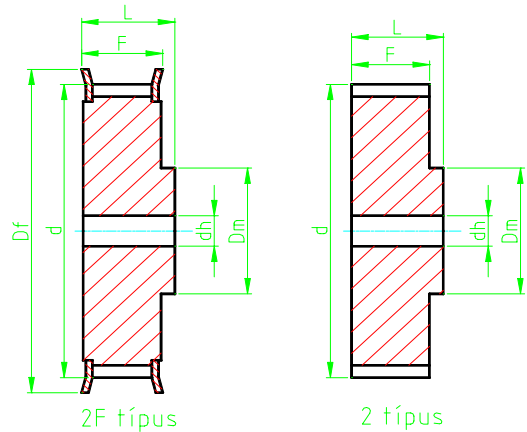

Bordáskerék XL típusú bordásszíjhoz

Osztás: $t = 1/5''$

5,08 mm

Bordáskerékek anyaga:
Alumínium

méretetek mm-ben

Szíjszé- lesség	Fog-szám	Kivitel	Osztókör- átmérő d_o	Külső átmérő d	Perem- átmérő D_f	F	Teljes szélesség L	Dm	Di	dh	Rendelési szám
3/8"	10	2F	16,17	15,66	23	14,3	20	10	-	-	XL3/8"10
3/8"	11	2F	17,79	17,28	23	14,3	20	10	-	-	XL3/8"11
3/8"	12	2F	19,40	18,90	25	14,3	20	10	-	-	XL3/8"12
3/8"	13	2F	21,02	20,51	25	14,3	20	10	-	-	XL3/8"13
3/8"	14	2F	22,64	23,13	28	14,3	20	16	-	-	XL3/8"14
3/8"	15	2F	24,26	23,75	28	14,3	20	16	-	-	XL3/8"15
3/8"	16	2F	25,87	25,36	32	14,3	20	16	-	-	XL3/8"16
3/8"	17	2F	27,49	26,98	32	14,3	20	20	-	-	XL3/8"17
3/8"	18	2F	29,11	28,60	36	14,3	20	20	-	-	XL3/8"18
3/8"	19	2F	30,72	30,21	36	14,3	22	20	-	-	XL3/8"19
3/8"	20	2F	32,34	31,83	38	14,3	22	25	-	-	XL3/8"20
3/8"	21	2F	33,96	33,45	38	14,3	22	25	-	-	XL3/8"21
3/8"	22	2F	35,57	35,07	42	14,3	22	25	-	-	XL3/8"22
3/8"	24	2F	38,81	38,30	44	14,3	22	30	-	-	XL3/8"24
3/8"	26	2F	42,04	41,53	48	14,3	22	30	-	8	XL3/8"26
3/8"	27	2F	43,66	43,15	48	14,3	22	34	-	8	XL3/8"27
3/8"	28	2F	45,28	44,77	51	14,3	22	34	-	8	XL3/8"28
3/8"	30	2F	48,51	48,00	54	14,3	22	38	-	8	XL3/8"30
3/8"	32	2F	51,74	51,24	57	14,3	25	38	-	8	XL3/8"32
3/8"	34	2F	54,98	54,47	60	14,3	25	38	-	8	XL3/8"34
3/8"	35	2F	56,60	56,09	63	14,3	25	38	-	8	XL3/8"35
3/8"	36	2	58,21	57,70	-	14,3	25	45	-	8	XL3/8"36
3/8"	38	2	61,45	60,94	-	14,3	25	45	-	8	XL3/8"38
3/8"	40	2	64,68	64,17	-	14,3	25	45	-	8	XL3/8"40
3/8"	42	2	67,91	67,41	-	14,3	25	45	-	8	XL3/8"42
3/8"	44	2	71,15	70,64	-	14,3	25	45	-	8	XL3/8"44
3/8"	48	2	77,62	77,11	-	14,3	25	45	-	10	XL3/8"48
3/8"	52	2	84,08	83,57	-	14,3	25	45	-	10	XL3/8"52
3/8"	60	2	97,02	96,51	-	14,3	25	45	-	10	XL3/8"60
3/8"	72	2	116,43	115,92	-	14,3	25	45	-	10	XL3/8"72